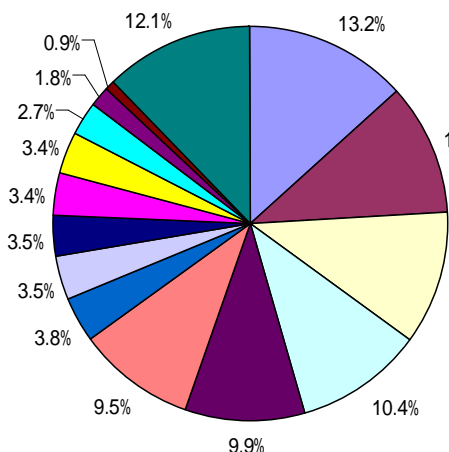

「期待している2009年1月スタートの新ドラマは？」

対象：全世代回答数1,087名

- ■「メイちゃんの執事」(フジテレビ系) 13.2%
- ■「ヴォイス～命なき者の声～」(フジテレビ系) 11.0%
- □「ラブシャッフル」(TBS系) 10.8%
- □「特命係長 只野仁」(テレビ朝日系) 10.4%
- ■「天地人」(NHK総合) 9.9%
- ■「トライアングル」(フジテレビ系) 9.5%
- ■「キイナ～不可能犯罪捜査官～」(日本テレビ系) 3.8%
- □「必殺仕事人2009」(テレビ朝日系) 3.5%
- ■「歌のおにいさん」(テレビ朝日系) 3.5%
- ■「銭ゲバ」(日本テレビ系) 3.4%
- ■「RESCUE～特別高度救助隊」(TBS系) 3.4%
- ■「神の雫」(日本テレビ系) 2.7%
- ■「ありふれた奇跡」(フジテレビ系) 1.8%
- ■「本日も晴れ。異常なし」(TBS系) 0.9%
- 1月の新ドラマは観ない 12.1%

世代別

1月スタート 新番組名	全体 (回答数1,087名)	19歳以下 (回答数493名)	20歳～29歳 (回答数379名)	30歳～39歳 (回答数115名)	40歳以上 (回答数92名)
「メイちゃんの執事」 (フジテレビ系)	13.2%	15.6%	15.6%	4.3%	3.3%
「ヴォイス～命なき者の声～」 (フジテレビ系)	11.0%	11.0%	12.4%	10.4%	7.6%
「ラブシャッフル」 (TBS系)	10.8%	12.6%	12.4%	3.5%	4.3%
「特命係長 只野仁」 (テレビ朝日系)	10.4%	8.1%	11.1%	18.3%	9.8%
「天地人」 (NHK総合)	9.9%	11.8%	6.6%	11.3%	12.0%
「トライアングル」 (フジテレビ系)	9.5%	8.7%	8.4%	13.0%	10.9%
「キイナ～不可能犯罪捜査官～」 (日本テレビ系)	3.8%	3.2%	4.2%	5.2%	3.3%
「歌のおにいさん」 (テレビ朝日系)	3.5%	4.7%	2.9%	0.9%	3.3%
「銭ゲバ」 (日本テレビ系)	3.5%	5.1%	1.6%	2.6%	3.3%
「RESCUE～特別高度救助隊」 (TBS系)	3.4%	2.6%	4.2%	3.5%	4.3%
「必殺仕事人2009」 (テレビ朝日系)	3.4%	1.8%	1.6%	7.0%	14.1%
「神の雫」 (日本テレビ系)	2.7%	2.4%	2.9%	3.5%	2.2%
「ありふれた奇跡」 (フジテレビ系)	1.8%	1.4%	2.1%	0.9%	4.3%
「本日も晴れ。異常なし」 (TBS系)	0.9%	0.2%	1.8%	0.9%	1.1%
1月の新ドラマは観ない	12.1%	10.8%	12.1%	14.8%	16.3%

小数点第2位以下、四捨五入しています。世代不明者は除いています。

< 報道関係者様へのお願い >

本リリース内容の転載にあたりましては、「らくらく連絡網」調べという表記をお使い下さいますよう、お願い申し上げます。
また、その他アンケート結果(男女比、都道府県別、職業別、その他世代など)について、
ご希望の際は、下記の問い合わせ先までご連絡ください。

< 本件に関する報道関係者様のお問い合わせ先 >

(株)イオレ モバイルコンテンツ事業部 担当:清水
TEL:03-5731-6840 / FAX:03-5726-0371
〒158-0083 東京都世田谷区奥沢2-25-2 2F
Eメール:pr-contents@eole.co.jp

本プレスリリースの掲載HP: <http://www.eole.co.jp/press/>
イオレHP: <http://www.eole.co.jp/>
らくらく連絡網HP: <http://www.ra9.jp/>