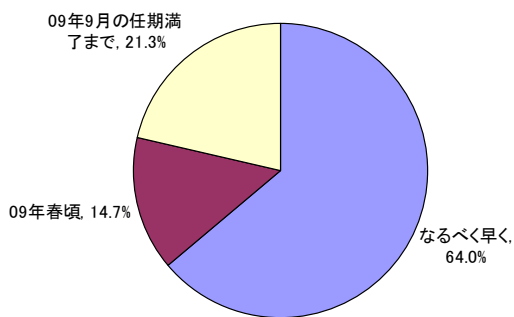

アンケート総括

今回のアンケート調査で、「今の麻生内閣を支持しますか？」(20歳以上回答数 471名)では、「支持しない」が63.3%にのぼり、「支持する」17.4%を大きく上回りました。世代別では、30歳代、40歳代の「支持する」が10%前半で低く、20歳代、50歳代では20%代となり、世代による差が表れました。

「支持している政党は？」(20歳以上回答数 403名)の質問では、「支持政党はない」が43.2%と大半を占めましたが、民主党が21.6%で、自民党の19.1%となり、両党の支持率の差は少なく、世間で言われているような「民主党が優勢」という結果は見られませんでした。次に日本共産党(7.2%)、公明党(3.7%)という結果になりました。世代別に見ると、麻生内閣の支持率と同様に、世代による差が表れ、「支持政党はない」を除くと、30歳代、40歳代は民主党、20歳代、50歳代は自民党の支持が比較的高いという結果でした。

「衆議院の解散・総選挙はいつ実施してほしいですか？」(20歳以上回答数 347名)では、「なるべく早く」と解答したのが、64.0%になり、40歳代では74.4%が、衆議院の早期の解散・総選挙を望んでいることが分かりました。

また、今回のアンケートでは、19歳以下にも対象にアンケート調査を行いました。

今の麻生内閣の支持(19歳以下回答数331名)は、20.8%。支持政党(19歳以下回答数258名)では自民党が24.4%、民主党が20.9%。衆議院の解散・総選挙(19歳以下回答数221名)については、「なるべく早く」が54.3%となり、各世代と比べて、麻生内閣、自民党に対し、支持が高いという、意外な結果となりました。

★今の麻生内閣を支持しますか？

(20歳以上回答数 471名)

★支持している政党は？

(20歳以上回答数 403名)

★衆議院の解散・総選挙はいつ実施してほしいですか？

(20歳以上回答数 347名)

＜報道関係者様へのお願い＞

本リリース内容の転載にあたりましては、「らくらく連絡網」調べ という表記をお使い下さいますよう、お願い申し上げます。
また、**その他アンケート結果（男女比、都道府県別、職業別、その他世代など）**について、ご希望の際は、下記の問い合わせ先までご連絡ください。