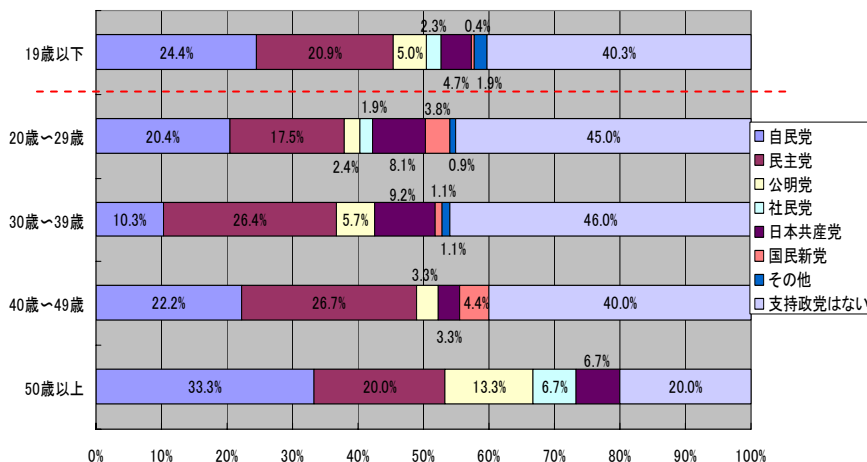

対象地域: 全国

対象者: らくらく連絡網利用者 200万人。全年齢。

★麻生内閣、「支持しない」が6割。

現在の麻生内閣を「支持する」が17.4%に対し、それを大きく上回る63.3%が「支持しない」となった。

★支持政党は、「支持政党はない」がトップ。

「支持政党はない」が43.2%でトップ。次に民主党が21.6%、自民党19.1%となった。

★早期の衆議院解散・総選挙を望む声が6割。

衆議院の早期解散・総選挙を望む「なるべく早く」が64.0%となり、大多数を占めた。

アンケート総括

今回のアンケート調査で、「今の麻生内閣を支持しますか？」(20歳以上回答数 471名)では、「支持しない」が63.3%にのぼり、「支持する」17.4%を大きく上回りました。世代別では、30歳代、40歳代の「支持する」が10%前半で低く、20歳代、50歳代では20%代となり、世代による差が表れました。

「支持している政党は？」(20歳以上回答数 403名)の質問では、「支持政党はない」が43.2%と大半を占めましたが、民主党が21.6%で、自民党の19.1%となり、両党の支持率の差は少なく、世間で言われているような「民主党が優勢」という結果は見られませんでした。次に日本共産党(7.2%)、公明党(3.7%)という結果になりました。世代別に見ると、麻生内閣の支持率と同様に、世代による差が表れ、「支持政党はない」を除くと、30歳代、40歳代は民主党、20歳代、50歳代は自民党の支持が比較的高いという結果でした。

「衆議院の解散・総選挙はいつ実施してほしいですか？」(20歳以上回答数 347名)では、「なるべく早く」と解答したのが、64.0%になり、40歳代では74.4%が、衆議院の早期の解散・総選挙を望んでいることが分かりました。

また、今回のアンケートでは、19歳以下にも対象にアンケート調査を行いました。

今の麻生内閣の支持(19歳以下回答数331名)は、20.8%。支持政党(19歳以下回答数258名)では自民党が24.4%、民主党が20.9%。衆議院の解散・総選挙(19歳以下回答数221名)については、「なるべく早く」が54.3%となり、各世代と比べて、麻生内閣、自民党に対し、支持が高いという、意外な結果となりました。

★今の麻生内閣を支持しますか？

(20歳以上回答数 471名)

★支持している政党は？

(20歳以上回答数 403名)

★衆議院の解散・総選挙はいつ実施してほしいですか？

(20歳以上回答数 347名)

＜報道関係者様へのお願い＞

本リリース内容の転載にあたりましては、「らくらく連絡網」調べ という表記をお使い下さいますよう、お願い申し上げます。
また、**その他アンケート結果（男女比、都道府県別、職業別、その他世代など）**について、ご希望の際は、下記の問い合わせ先までご連絡ください。