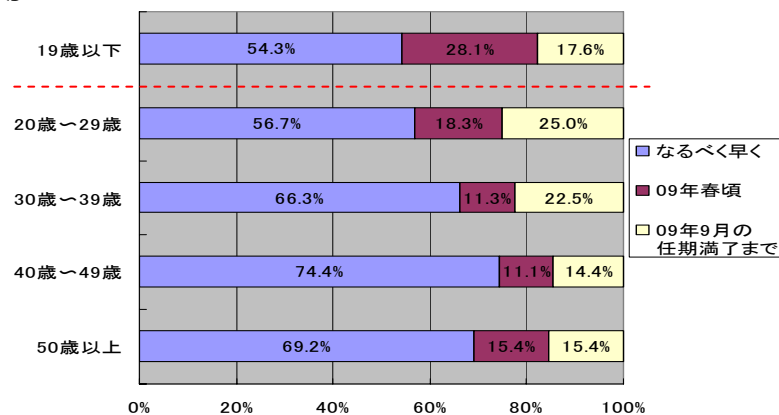

アンケート総括

今回のアンケート調査で、「今の麻生内閣を支持しますか？」(20歳以上回答数 471名)では、「支持しない」が63.3%にのぼり、「支持する」17.4%を大きく上回りました。世代別では、30歳代、40歳代の「支持する」が10%前半で低く、20歳代、50歳代では20%代となり、世代による差が表れました。

「支持している政党は？」(20歳以上回答数 403名)の質問では、「支持政党はない」が43.2%と大半を占めましたが、民主党が21.6%で、自民党の19.1%となり、両党の支持率の差は少なく、世間で言われているような「民主党が優勢」という結果は見られませんでした。次に日本共産党(7.2%)、公明党(3.7%)という結果になりました。世代別に見ると、麻生内閣の支持率と同様に、世代による差が表れ、「支持政党はない」を除くと、30歳代、40歳代は民主党、20歳代、50歳代は自民党の支持が比較的高いという結果でした。

「衆議院の解散・総選挙はいつ実施してほしいですか？」(20歳以上回答数 347名)では、「なるべく早く」と解答したのが、64.0%になり、40歳代では74.4%が、衆議院の早期の解散・総選挙を望んでいることが分かりました。

また、今回のアンケートでは、19歳以下にも対象にアンケート調査を行いました。

今の麻生内閣の支持(19歳以下回答数331名)は、20.8%。支持政党(19歳以下回答数258名)では自民党が24.4%、民主党が20.9%。衆議院の解散・総選挙(19歳以下回答数221名)については、「なるべく早く」が54.3%となり、各世代と比べて、麻生内閣、自民党に対し、支持が高いという、意外な結果となりました。

★今の麻生内閣を支持しますか？

(20歳以上回答数 471名)

★支持している政党は？

(20歳以上回答数 403名)

★衆議院の解散・総選挙はいつ実施してほしいですか？

(20歳以上回答数 347名)

＜報道関係者様へのお願い＞

本リリース内容の転載にあたりましては、「らくらく連絡網」調べ という表記をお使い下さいますよう、お願い申し上げます。
また、**その他アンケート結果（男女比、都道府県別、職業別、その他世代など）**について、ご希望の際は、下記の問い合わせ先までご連絡ください。