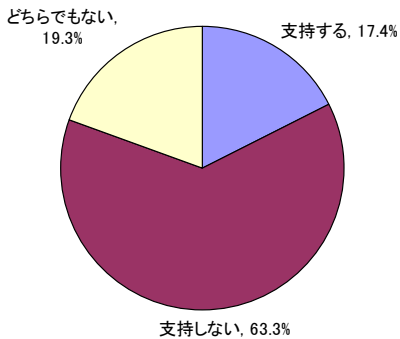

★今の麻生内閣を支持しますか？

(20歳以上回答数 471名)