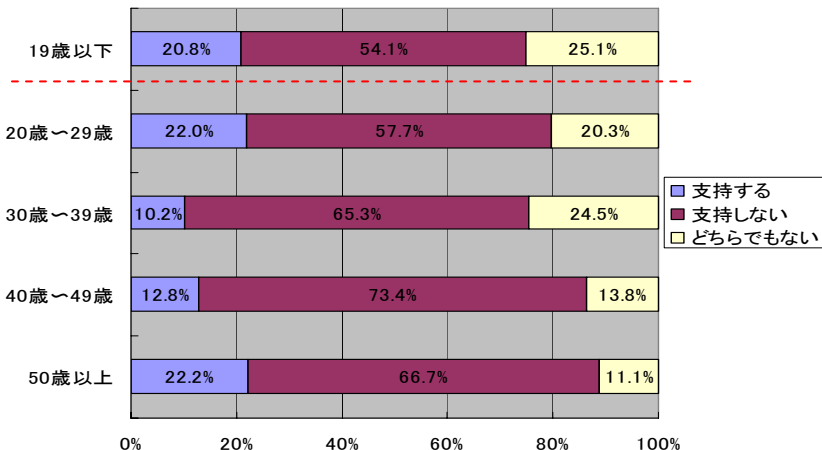

★今の麻生内閣を支持しますか？

(20歳以上回答数 471名)