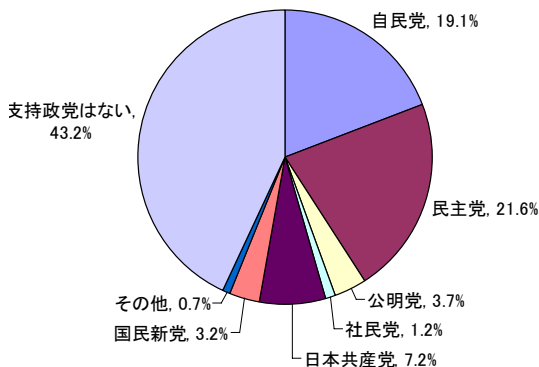

対象地域: 全国

対象者: らくらく連絡網利用者 200万人。全年齢。

★麻生内閣、「支持しない」が6割。

現在の麻生内閣を「支持する」が17.4%に対し、それを大きく上回る63.3%が「支持しない」となった。

★支持政党は、「支持政党はない」がトップ。

「支持政党はない」が43.2%でトップ。次に民主党が21.6%、自民党19.1%となった。

★早期の衆議院解散・総選挙を望む声が6割。

衆議院の早期解散・総選挙を望む「なるべく早く」が64.0%となり、大多数を占めた。

アンケート総括

今回のアンケート調査で、「今の麻生内閣を支持しますか？」(20歳以上回答数 471名)では、「支持しない」が63.3%にのぼり、「支持する」17.4%を大きく上回りました。世代別では、30歳代、40歳代の「支持する」が10%前半で低く、20歳代、50歳代では20%代となり、世代による差が表れました。

「支持している政党は？」(20歳以上回答数 403名)の質問では、「支持政党はない」が43.2%と大半を占めましたが、民主党が21.6%で、自民党の19.1%となり、両党の支持率の差は少なく、世間で言われているような「民主党が優勢」という結果は見られませんでした。次に日本共産党(7.2%)、公明党(3.7%)という結果になりました。世代別に見ると、麻生内閣の支持率と同様に、世代による差が表れ、「支持政党はない」を除くと、30歳代、40歳代は民主党、20歳代、50歳代は自民党の支持が比較的高いという結果でした。

「衆議院の解散・総選挙はいつ実施してほしいですか？」(20歳以上回答数 347名)では、「なるべく早く」と解答したのが、64.0%になり、40歳代では74.4%が、衆議院の早期の解散・総選挙を望んでいることが分かりました。

また、今回のアンケートでは、19歳以下にも対象にアンケート調査を行いました。

今の麻生内閣の支持(19歳以下回答数331名)は、20.8%。支持政党(19歳以下回答数258名)では自民党が24.4%、民主党が20.9%。衆議院の解散・総選挙(19歳以下回答数221名)については、「なるべく早く」が54.3%となり、各世代と比べて、麻生内閣、自民党に対し、支持が高いという、意外な結果となりました。

★今の麻生内閣を支持しますか？

(20歳以上回答数 471名)

★支持している政党は？

(20歳以上回答数 403名)

★衆議院の解散・総選挙はいつ実施してほしいですか？

(20歳以上回答数 347名)

＜報道関係者様へのお願い＞

本リリース内容の転載にあたりましては、「らくらく連絡網」調べ という表記をお使い下さいますよう、お願い申し上げます。
また、**その他アンケート結果（男女比、都道府県別、職業別、その他世代など）**について、ご希望の際は、下記の問い合わせ先までご連絡ください。