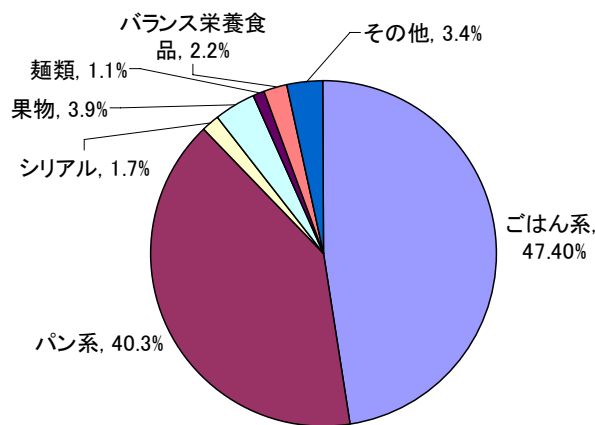

昨今、「食育」が推進され、全体の約8割が、「ほぼ毎日朝食を食べている」という結果となり、親、子供が同居する世代の多くが毎日、朝食を食べているようです。

その一方で、独り暮らしで社会人が多い、20歳代、30歳代で、朝食摂取率が低いことが分かりました。

今後は、食育の推進は、子供たちではなく、20歳代、30歳代に向けて推進したほうが良いかもしれません。

また、「朝食はどこで食べていますか?」(全世代回答数: 1,031名)という問いでは、「自宅」を回答したのが85.8%で大多数を占めました。

「朝食でよく食べるものは何ですか?」(全世代回答数: 1,153名)という問いでは、「ごはん系」47.4%、「パン系」40.3%となり、朝食の欧米化が進んでいることがわかりました。

★あなたは朝食を食べていますか？（対象：全世代 回答数 1,307名）

★朝食はどこで食べていますか？（対象：全世代 回答数 1,031名）

★朝食でよく食べるものは何ですか？（対象：全世代 回答数 1,153名）

※小数点第2位以下、四捨五入しています。世代不明者は除いています。