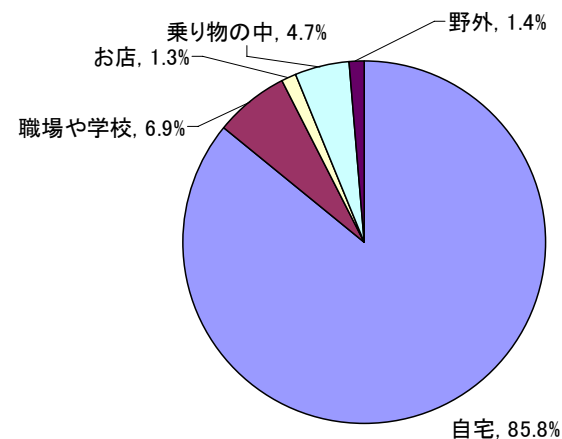

★朝食はどこで食べていますか？（対象：全世代 回答数 1,031名）