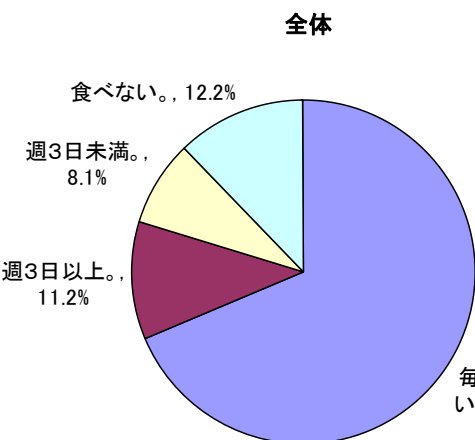

★あなたは朝食を食べていますか？（対象：全世代 回答数 1,307名）