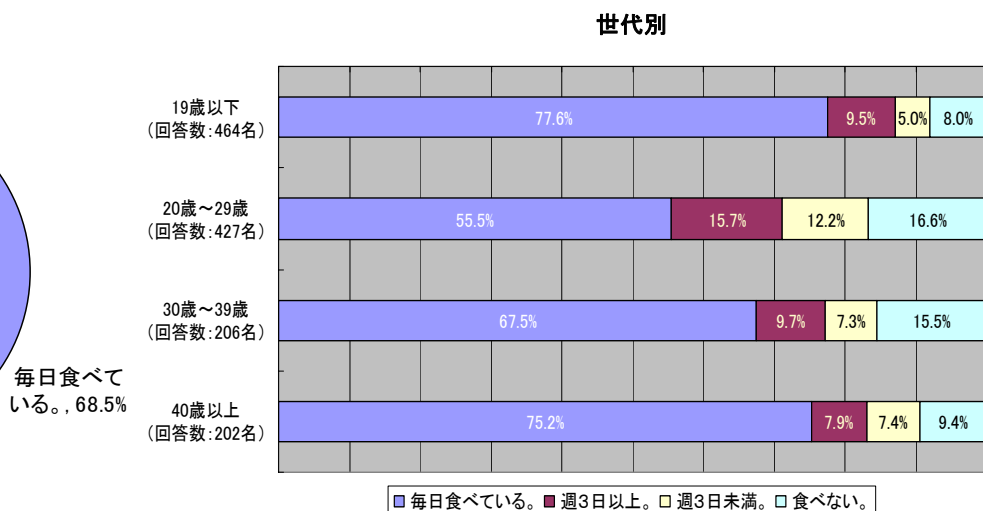

★あなたは朝食を食べていますか？（対象：全世代 回答数 1,307名）